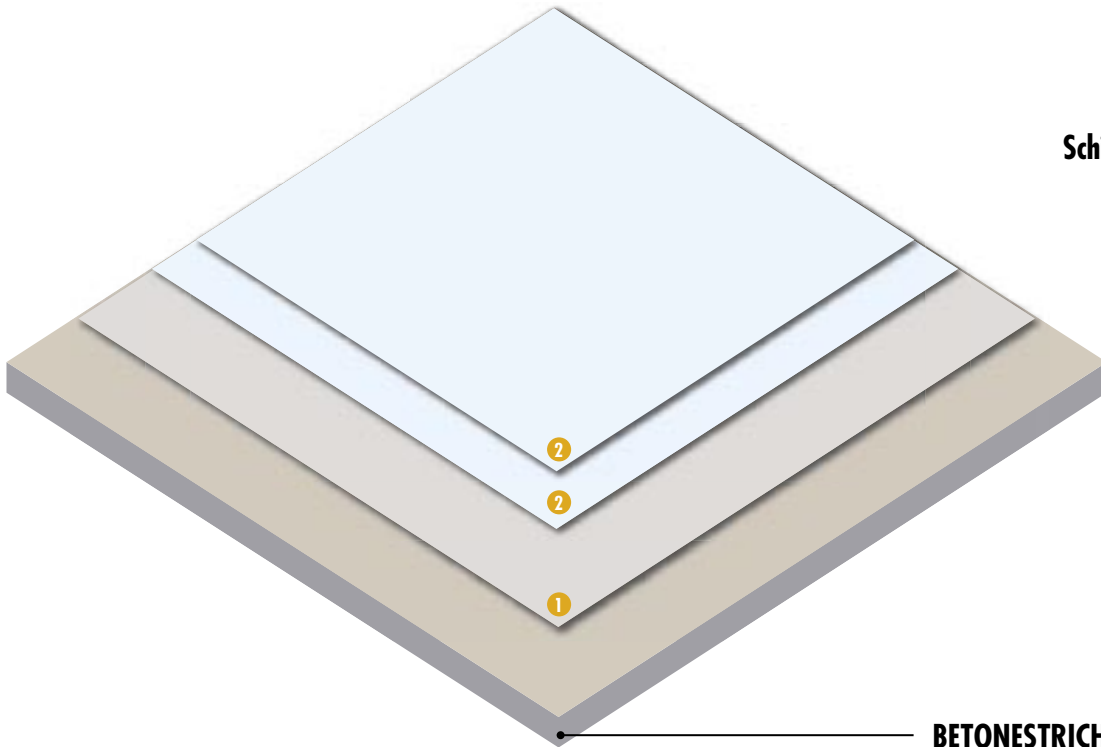

**EPOXY**

EPOXY

Einheitliche Oberfläche ohne Fugen.
Der einfarbige Spiegel-Effekt schafft ein ausgesprochen
modernes, minimalistisches Ambiente.
Anwendung nur auf ebenen Oberflächen möglich.

1 MATERIAL

Zwei-Komponenten epoxidischer Fließestrich, glänzend.

2 Optionales mattes, satiniertes oder glänzendes Finish.

Farben 72

Stärke 3 mm

**Verlegungstage 4
Schichten 1 je 2,5 Kg/m²**

BETONESTRICH

EPOXY

**EPOXY**

**EPOXY**